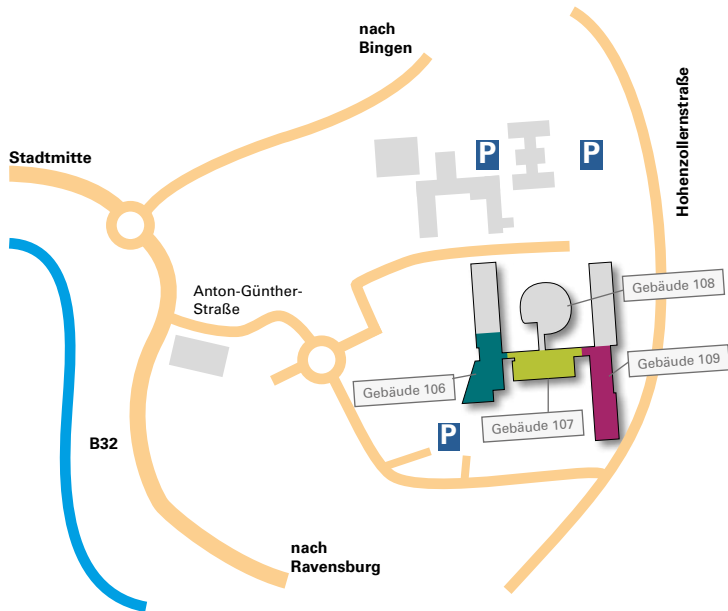

Anfahrt

**Hochschule
Albstadt-Sigmaringen**
Albstadt-Sigmaringen University

Anton-Günther-Straße 51
72488 Sigmaringen
Tel.: 07571 - 732-0
info@hs-albsig.de
www.hs-albsig.de

FHSIG-24005 | www.creativwerbung.com